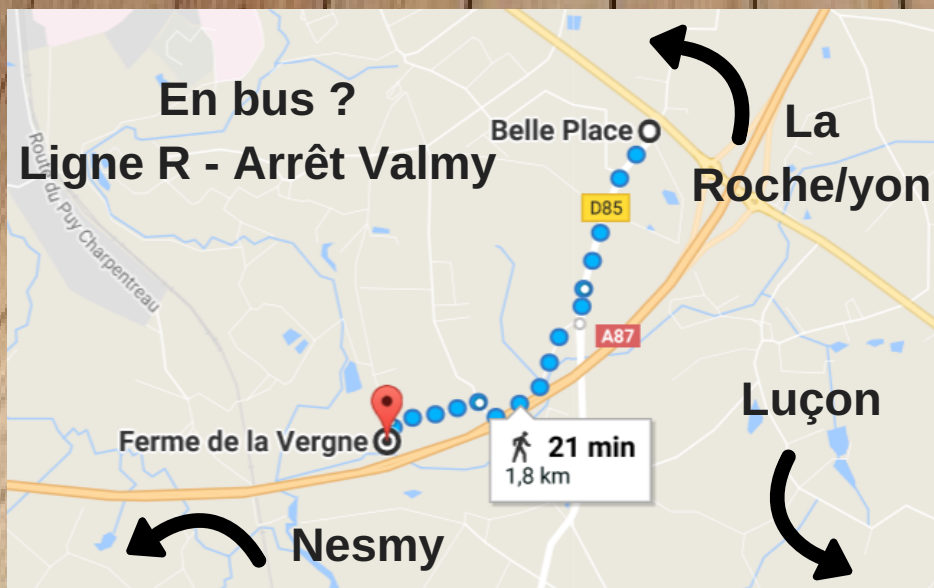

CIRCUIT-COURT

PARTAGE ÉQUITABLE

ÉCO-RESPONSABILITÉ

ÉCONOMIE SOCIALE ET SOLIDAIRE

Vendredi 14h-19h

ET

Samedi 10h-18h

**Des producteurs·rices et artisans locaux
vous proposent des idées de cadeaux éthiques**

Ferme de la Vergne,
La Vergne Babouin,
85000 La Roche-sur-
Yon

Route de Luçon,
fléchage Zone Belle
Place

marchedenoeelethique@gmail.com